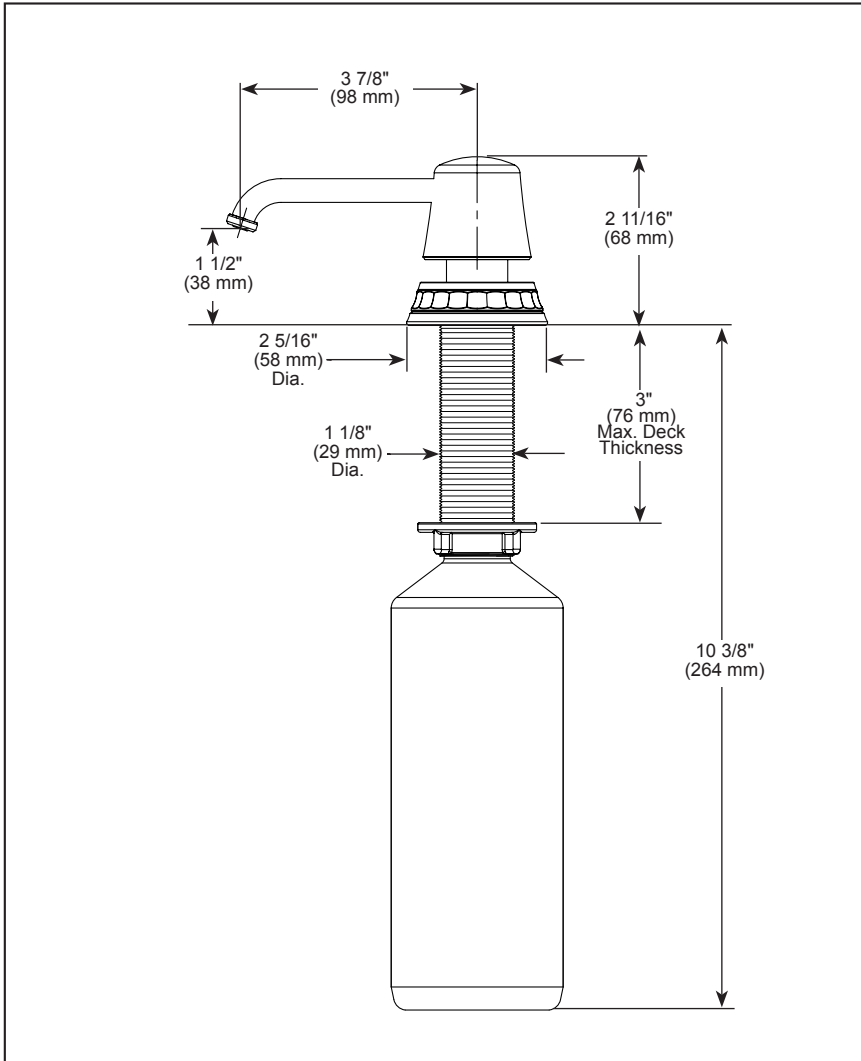

WARRANTY

- Parts and Finish – Lifetime limited warranty; or for commercial purchasers, 10 years for multi-family residential (apartments and condominiums) and 5 years for all other commercial uses, in each case from the date the product is received by the original purchaser or their authorized representative (installation contractor, etc.).
- Please go to www.brizo.com for the complete details of our limited warranty.