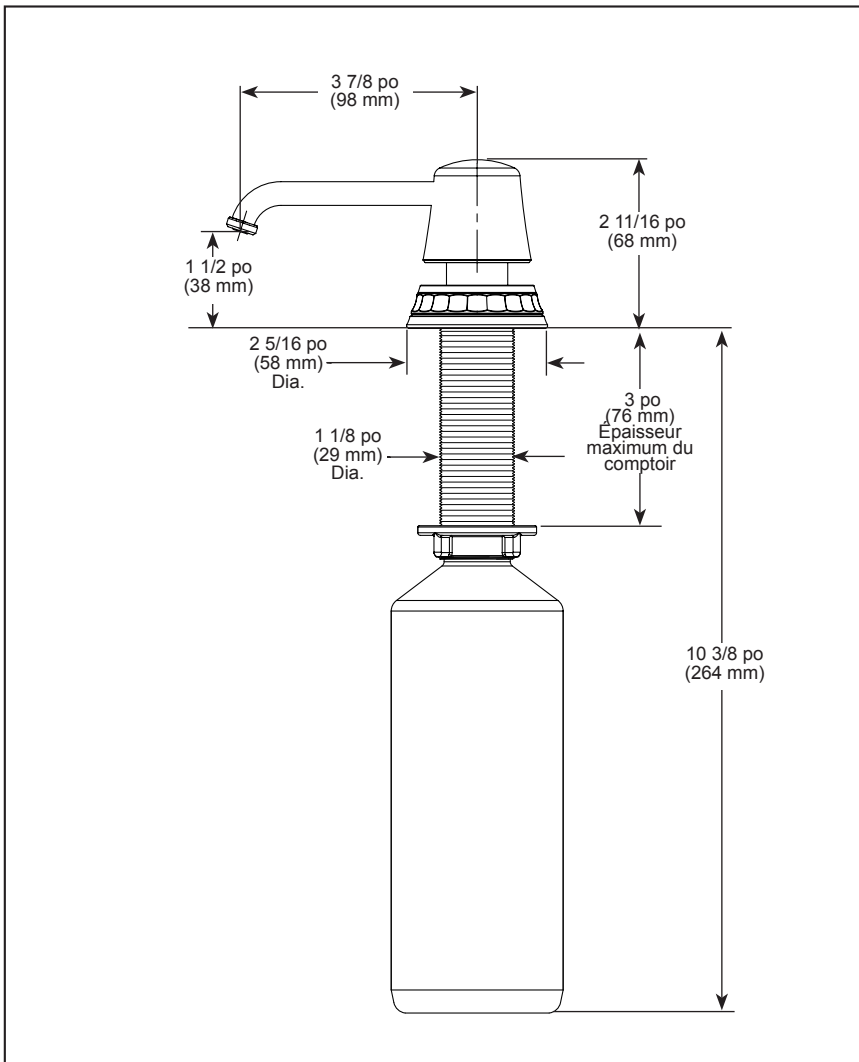

GARANTIE

- Pièces et finition – Garantie à vie limitée; ou pour les clients commerciaux, 10 ans pour les résidences multifamiliales (appartements et condominiums) et 5 ans pour tout autre usage commercial, dans tous les cas à compter de la date de réception du produit par l'acheteur initial ou son représentant autorisé (installateur, etc.).
- Veuillez consulter fr.brizofaucet.ca pour tous les détails de notre garantie limitée.